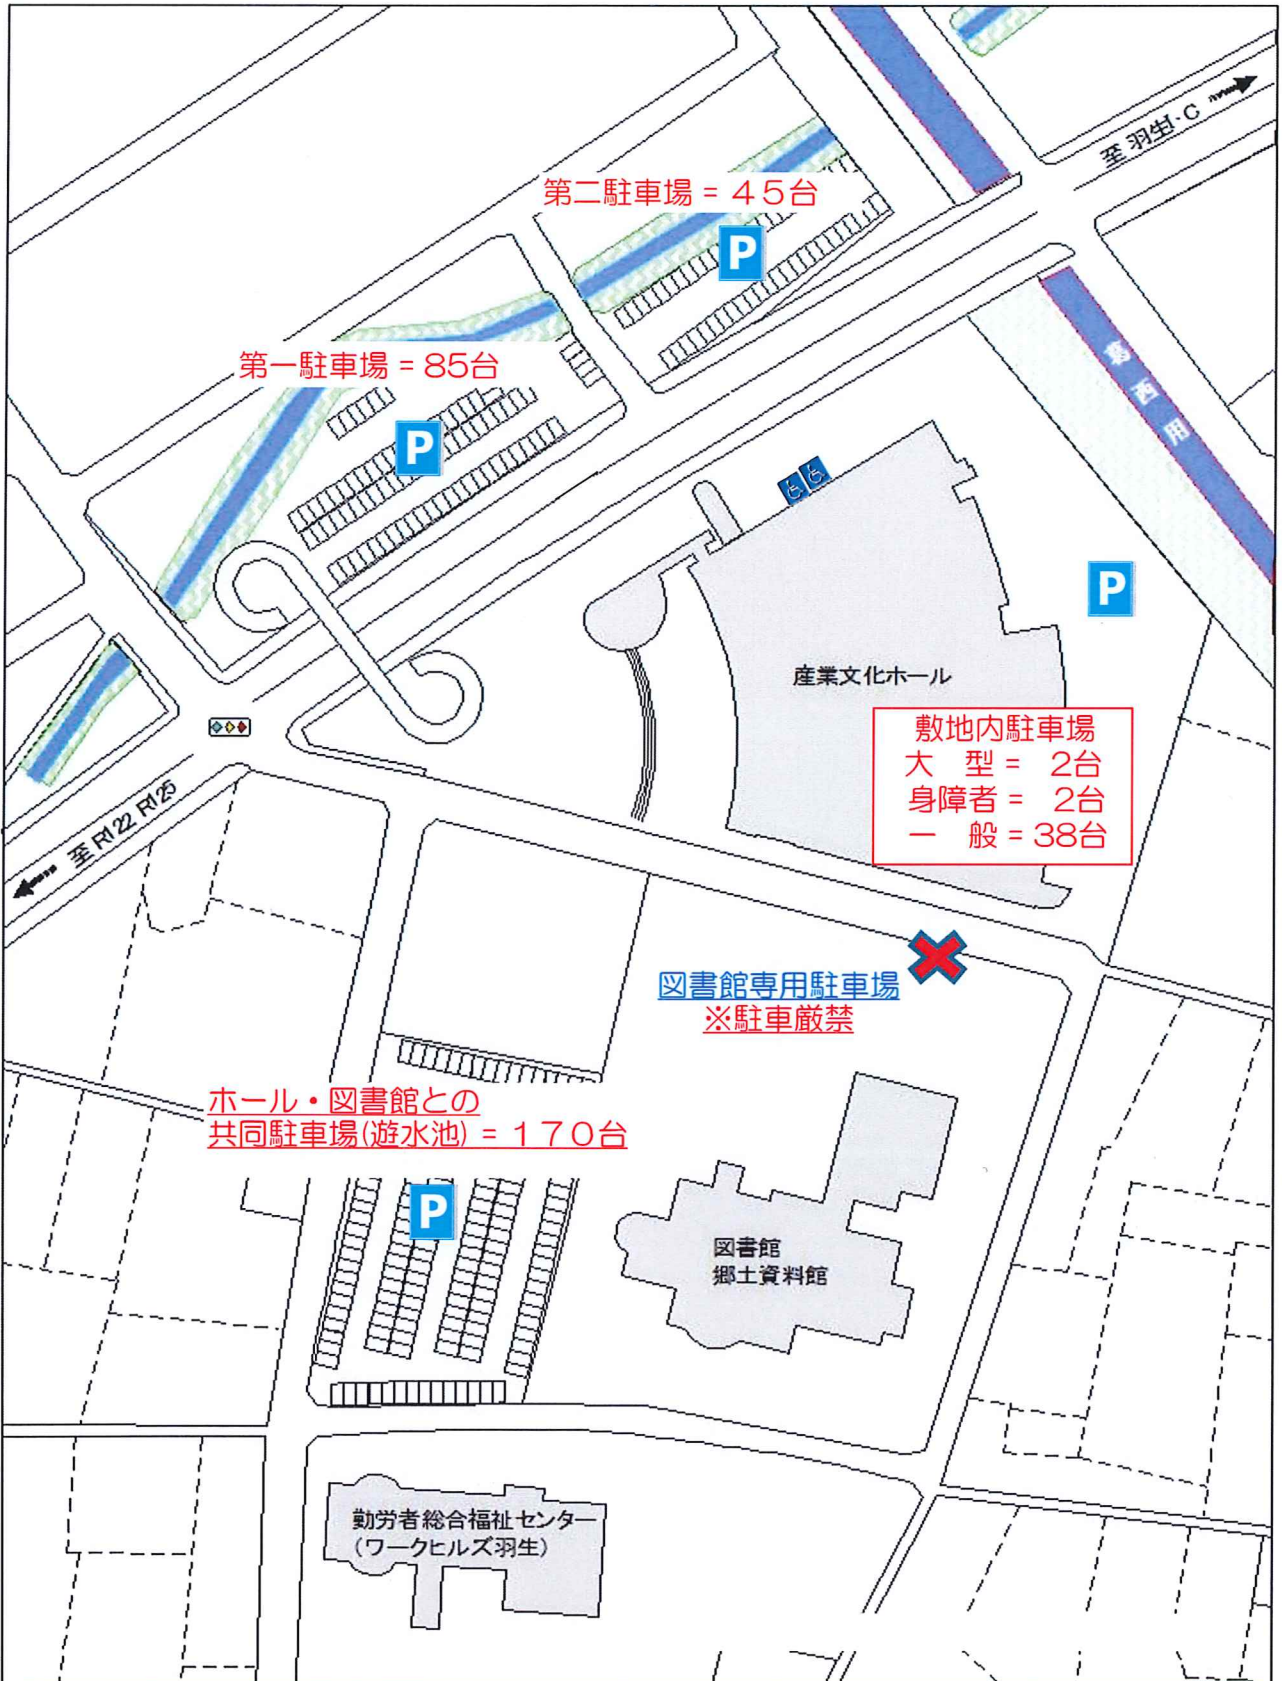

羽生市産業文化ホール駐車場ご案内

● ご注意 ●

第一及び第二駐車場は、ホールにてイベントがある時にご利用可能です。
イベントがない時は「敷地内駐車場」か「ホール・図書館の共同駐車場」をご利用下さい。