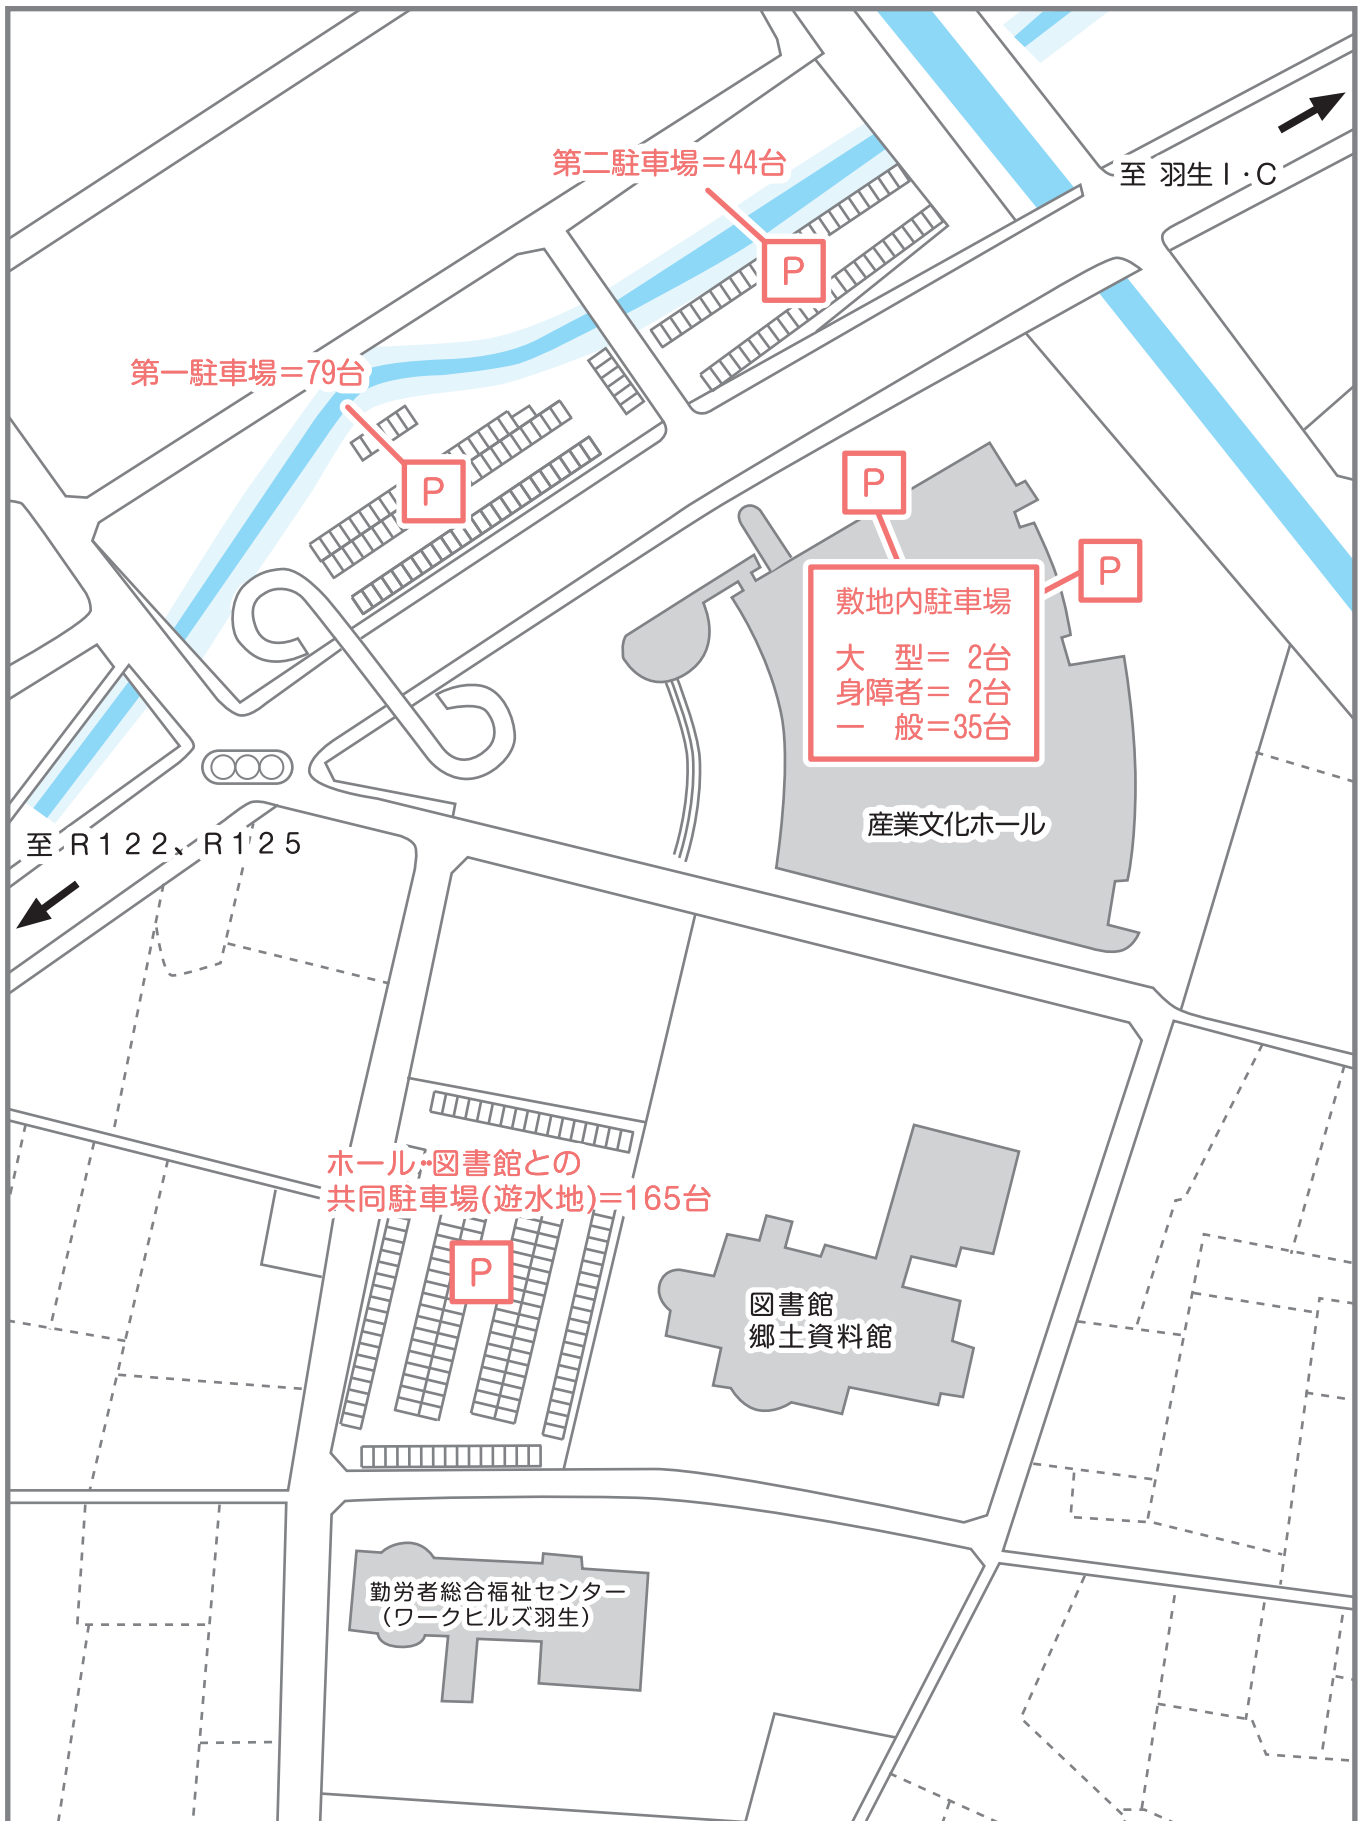

# 羽生市産業文化ホール駐車場ご案内

## ● ご注意 ●

第一及び第二駐車場は、ホールにてイベントがある時にご利用可能です。  
イベントがない時は「敷地内駐車場」か「ホール・図書館の共同駐車場」をご利用下さい。