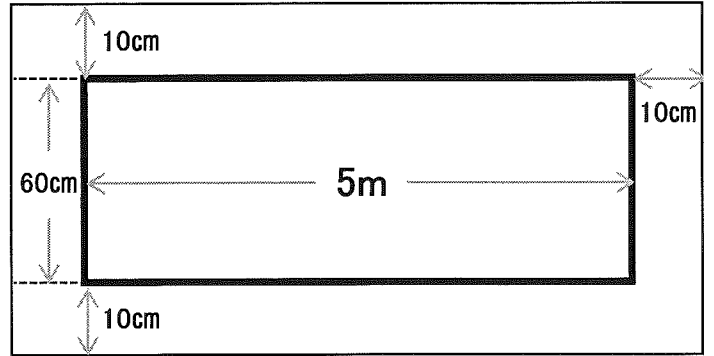

<羽生市産業文化ホール看板寸法一覧>

【大ホール】

吊り看板(ホール備え付け)

吊り幕

【小ホール】

吊り看板(ホール備え付け)

吊り幕

ホワイトボード

表立看板(ホール備え付け)