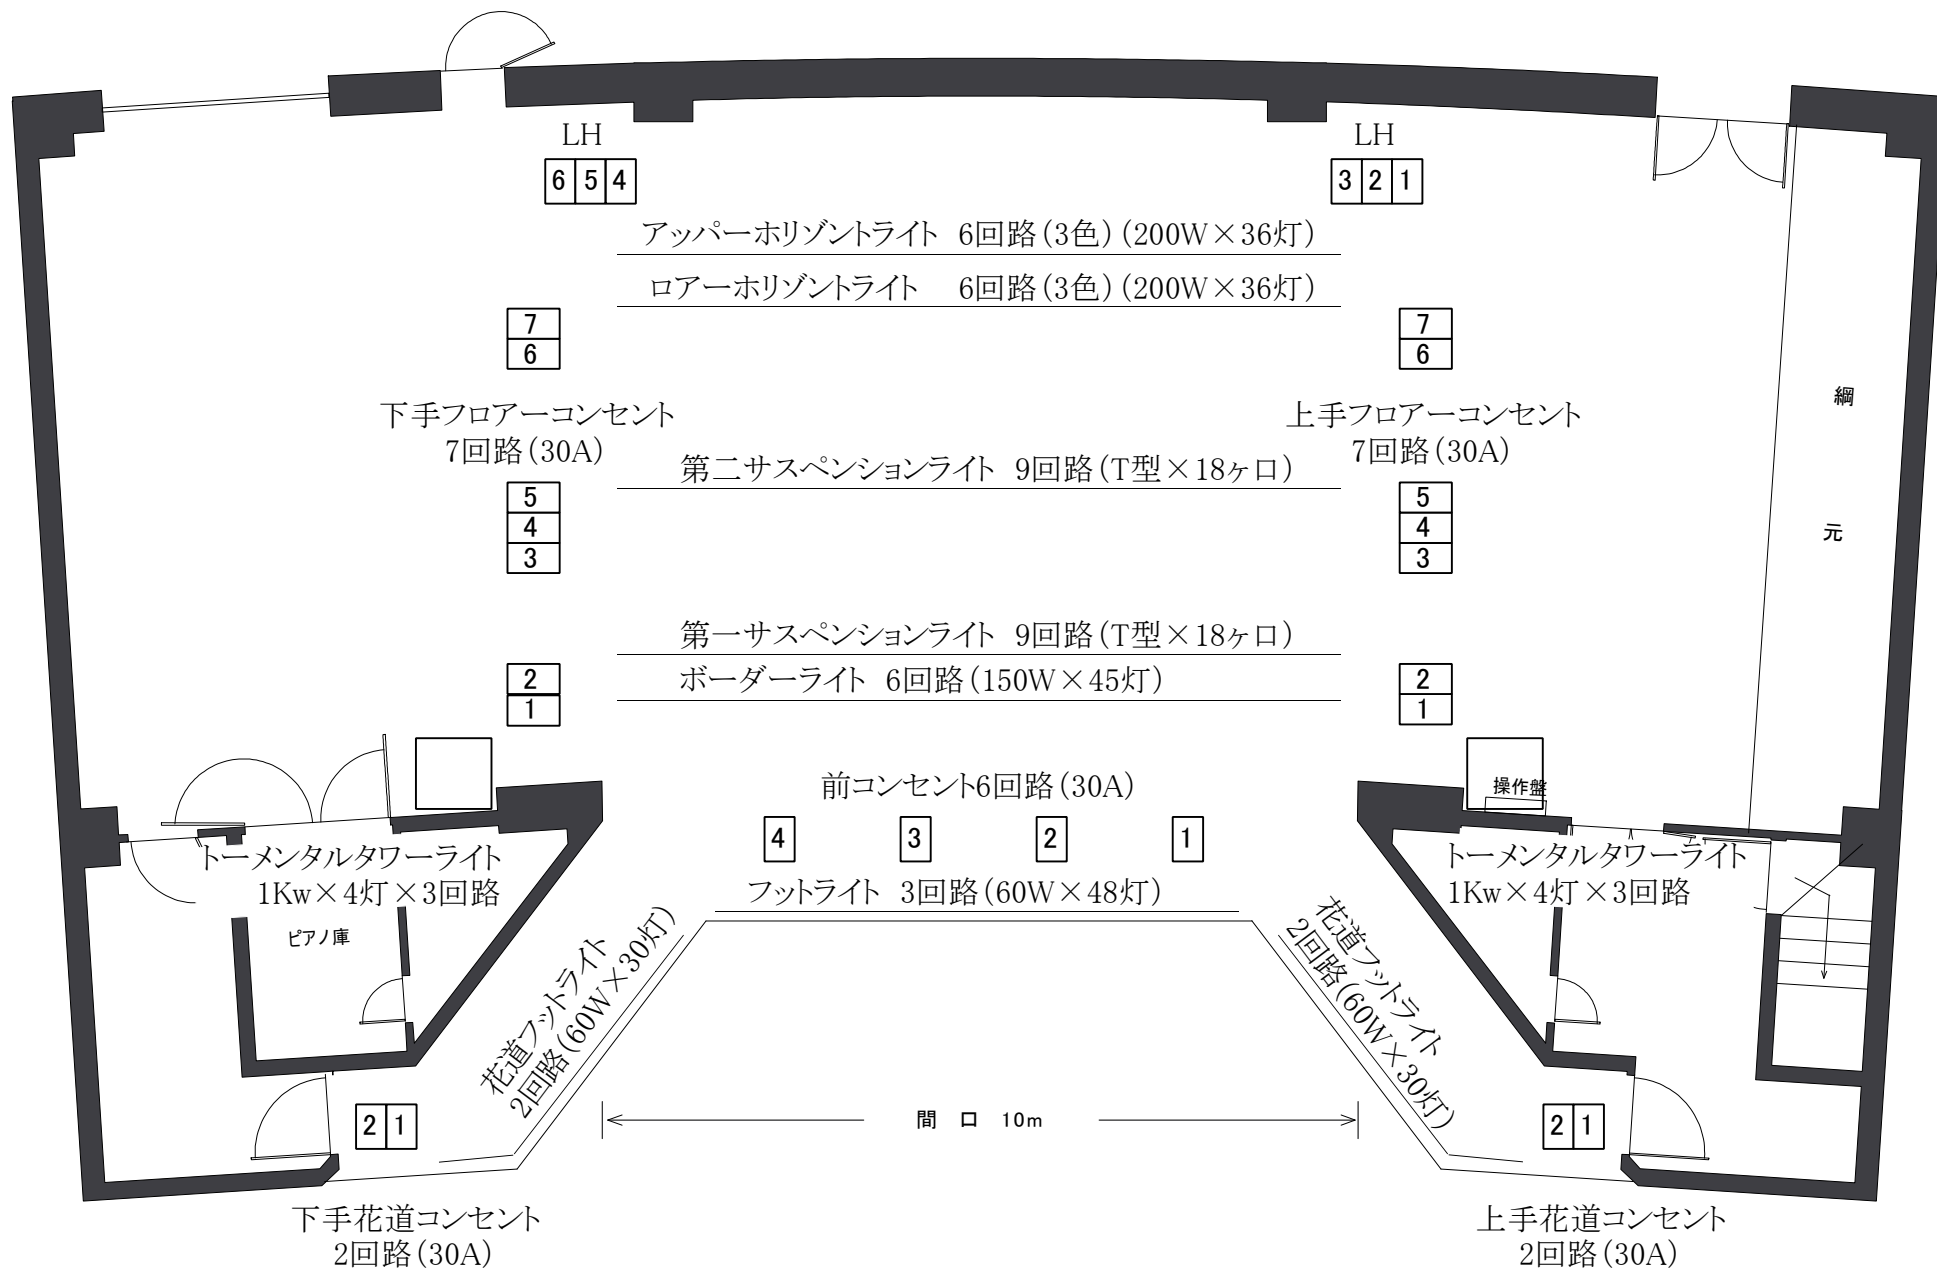

羽生市産業文化ホール照明回路図(小ホール)

小ホールシーリングスポット配置図